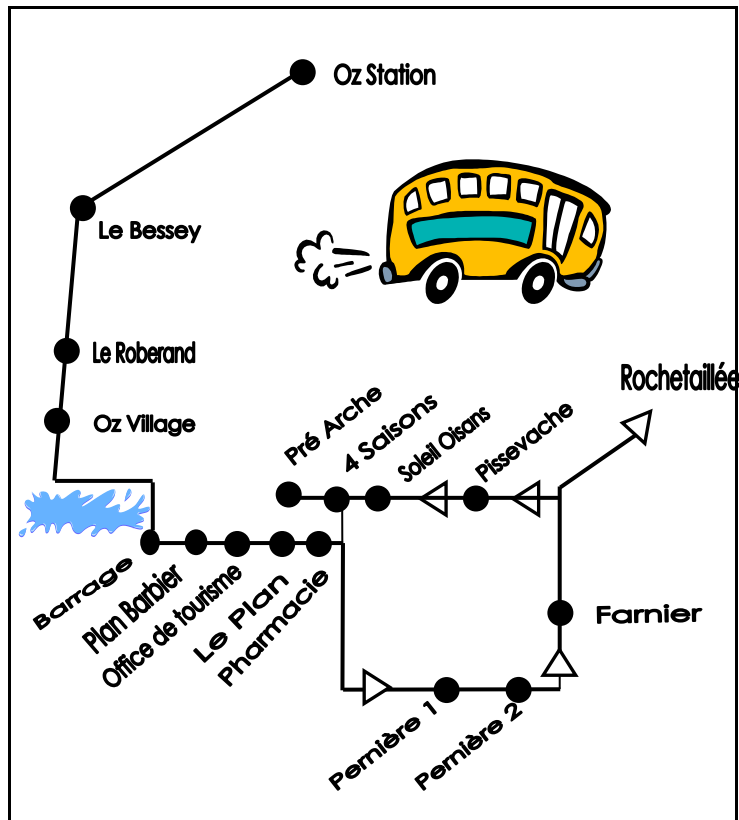

Navette Gratuite

Hiver 2019/2020

OT OZ : 04.76.80.78.01
OT ALLEMOND : 04.76.80.71.60

ALLEMOND

↕

OZ STATION

Circule tous les jours
Du 21 décembre 2019 au 24 avril 2020

Horaires

Allemond - Oz Station

Rochetaillée - Montée Allemond - Oz Station

Renvois à consulter	TOUS LES JOURS				! Du Lundi au Vendredi & Dimanche	TOUS LES JOURS		
BOURG D'OISANS AGENCE VFD ROCHETAILLÉE	7.40				11.55			
LA PERNIERE 1 et 2 FARNIER PISSEVACHE		8.35	9.35			12.50		*
Soleil Oisans – 4 Saisons- Pré Arche PHARMACIE		8.40	10.05	11.30	12.10	13.00	*	17.10
LE PLAN	*	*	*	*		*	*	*
PLAN BARBIER	7.55	8.45	10.15	11.40	12.15	13.10	16.10	17.15
LE BARRAGE	*	*	*	*	*	*	*	*
OZ VILLAGE	*	*	*	*	*	*	*	*
LE ROBERAND	*	*	*	*	*	*	*	*
LE BESSEY	*	*	*	*	*	*	*	*
OZ STATION	8.15	9.05	10.35	12.00	12.30	13.30	16.30	17.30

Légende :
* Arrêt sur demande.

!: Ligne transaltitude gratuite sur la portion Bourg d'Oisans / Oz en Oisans.

Horaires susceptibles de modification en fonction des conditions météorologiques

Horaires

Oz Station - Allemond

Descente Oz Station – Allemond - Rochetaillée

Renvois à consulter	TOUS LES JOURS				! L au S	! D & JF	TOUS LES JOURS		
OZ STATION	8.15	9.10	10.50	12.30	12.55	14.00	15.25	16.35	17.35
LE BESSEY	*	*	*	*			*	*	*
LE ROBERAND	*	*	*	*			*	*	*
OZ VILLAGE	*	*	*	*			*	*	*
LE BARRAGE	*	*	*	*			*	*	*
PLAN BARBIER	8.30	9.30	11.15	12.45	13.15	14.20	15.45	16.55	17.55
LE PLAN	*	*	*	*			*	*	*
PHARMACIE	*	*	*	*			*	*	*
LA PERNIERE 1 ET 2 FARNIER PISSEVACHE	*	*	*	*			15.55	*	*
Soleil Oisans – 4 Saisons- Pré Arche	8.35	9.40	11.20	12.55	13.20	14.25	*	17.00	18.00
ROCHETAILLÉE		9.50	11.25		13.25	14.25	16.00		18.10
BOURG D'OISANS AGENCE VFD					13.30	14.30			